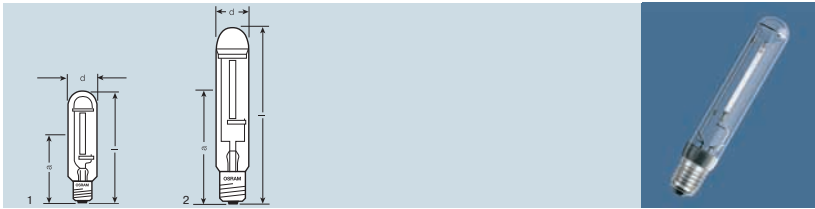

Натриевые лампы высокого давления VIALOX® NAV®-T SUPER 4Y® | VIALOX® NAV®-T 4Y® VIALOX® NAV®-T (Standard)

Наименование изделия	Код изделия	W	lm							
				d max [mm]	l max [mm]	LCL a [mm]			No.	
VIALOX® NAV®-T SUPER 4Y®¹⁾										
NAV-T 50 SUPER 4Y	4050300024325	50	4400	E27	38	156	104	12	1	
NAV-T 70 SUPER 4Y	4050300015736	70	6600	E27	38	156	104	12	1	
NAV-T 100 SUPER 4Y	4050300015743	100	10700	E40	47	210	132	12	2	
NAV-T 150 SUPER 4Y	4050300024400	150	17500	E40	47	210	132	12	2	
NAV-T 250 SUPER 4Y	4050300024417	250	33200	E40	47	257	158	12	2	
NAV-T 400 SUPER 4Y	40503000281179	400	56500	E40	47	285	175	12	2	
NAV-T 600 SUPER 4Y	4050300275772	600	90000	E40	47	285	175	12	2	
VIALOX® NAV®-T 4Y®										
NAV-T 70 4Y	4050300579061	70	6000	E27	38	156	104	12	1	
NAV-T 150 4Y	4050300577616	150	15000	E40	47	210	132	12	2	
NAV-T 250 4Y	4050300577630	250	28000	E40	47	257	158	12	2	
NAV-T 400 4Y	4050300577654	400	48000	E40	47	285	175	12	2	
VIALOX® NAV®-T (Standard)										
NAV-T 70	4050300255590	70	6000	E27	38	156	104	12	1	
NAV-T 100	4008321087287	100	9000	E40	47	210	132	12	2	
NAV-T 150²⁾	4050300015668	150	15000	E40	47	210	132	12	2	
NAV-T 250²⁾	4050300015675	250	28000	E40	47	257	158	12	2	
NAV-T 400²⁾	4050300015682	400	48000	E40	47	285	175	12	2	
NAV-T 1000³⁾	4050300251417	1000	130000	E40	66	355	240	12	2	

NAV® в виде прозрачной трубчатой лампы

Лампы NAV® трубчатой формы с прозрачной колбой позволяют точно направить свет. Благодаря этому при использовании ламп для уличного освещения существует возможность расположить опоры на больших расстояниях. Особенно это касается ламп NAV®-T Super 4Y® с чрезвычайно высокой светоотдачей. Посредством этого можно достигнуть значительной экономии! Прочие свойства изделия и возможности применения соответствуют описанию на предыдущих страницах.