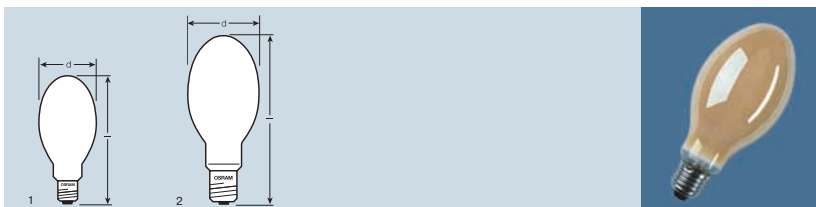

Ртутные лампы

HQL® 4Y | HQL® SUPER DE LUXE | HQL® DE LUXE | HQL® (Standard)

Наименование изделия	Код изделия	W	lm					
					d max. [mm]	h max. [mm]		No.
HQL® 4Y								
HQL 50 4Y	4008321097859	50	2000	E27	56	127	40	1
HQL 80 4Y	4008321097811	80	4000	E27	71	155	40	1
HQL 125 4Y	4008321097835	125	6800	E27	76	168	40	1
HQL® SUPER DE LUXE								
HQL 50 SUPER DE LUXE	4050300015217	50	1600	E27	56	127	40	1
HQL 80 SUPER DE LUXE	4050300015224	80	3400	E27	71	155	40	1
HQL 125 SUPER DE LUXE	4050300018515	125	5700	E27	76	168	40	1
HQL® DE LUXE								
HQL 50 DE LUXE	4050300015132	50	2000	E27	56	127	40	1
HQL 80 DE LUXE	4050300015149	80	4000	E27	71	155	40	1
HQL 125 DE LUXE	4050300015156	125	6800	E27	76	168	40	1
HQL 250 DE LUXE	4050300015163	250	14000	E40	91	226	12	2
HQL 400 DE LUXE	4050300015170	400	24000	E40	122	285	12	2
HQL® (Standard)								
HQL 50	4050300015040	50	1800	E27	56	127	40	1
HQL 80	4050300012360	80	3800	E27	71	155	40	1
HQL 125	4050300012377	125	6300	E27	76	168	40	1
HQL 250	4050300015064	250	13000	E40	91	226	12	2
HQL 400	4050300015071	400	22000	E40	122	285	12	2
HQL 700	4050300015088	700	40000	E40	141	325	6	2
HQL 1000	4050300015095	1000	57000	E40	165	355	6	2

HQL® 4Y

Для 4-летнего использования в уличном освещении. По сравнению с 3-летним интервалом замены ламп можно уменьшить расходы на обслуживание на 25% в год. Цвет освещения «теплый белый».

HQL® SUPER DE LUXE

Благодаря внутреннему покрытию золотистого цвета (фото см. выше) долговечная лампа HQL® SUPER DE LUXE обеспечивает цвет освещения, похожий на цвет освещения лампы накаливания. Эту лампу можно использовать в репрезентативном освещении.